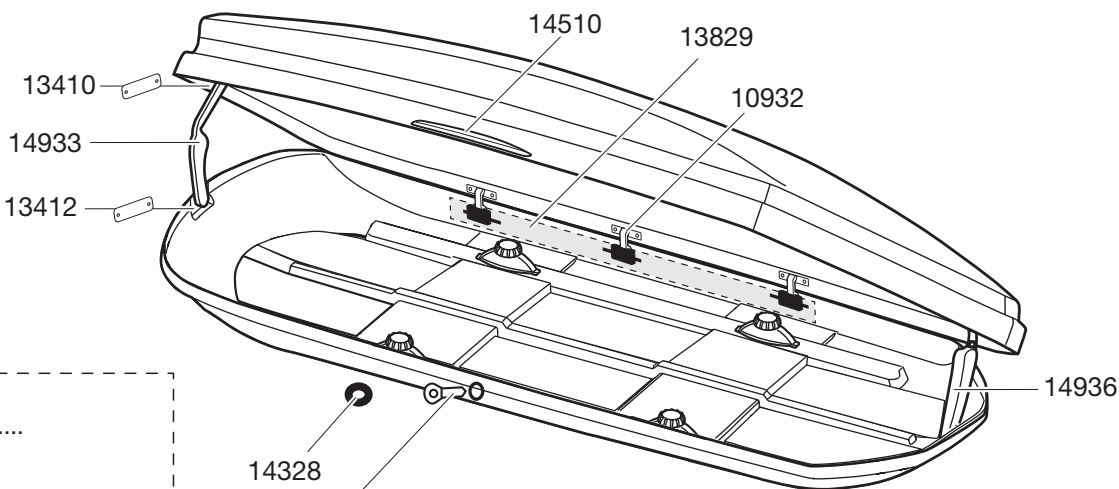

Thule Dynamic 800 / M

6128

THULE
SWEDEN

Black 14713
Silver 14712

THULE
SWEDEN

10719

3 x  10720

14161

= N.....

No
N001-N200
Sparepart No
1500001001 - 1500001200

No
N001-N200
Sparepart No
1500000001 - 1500000200

14671