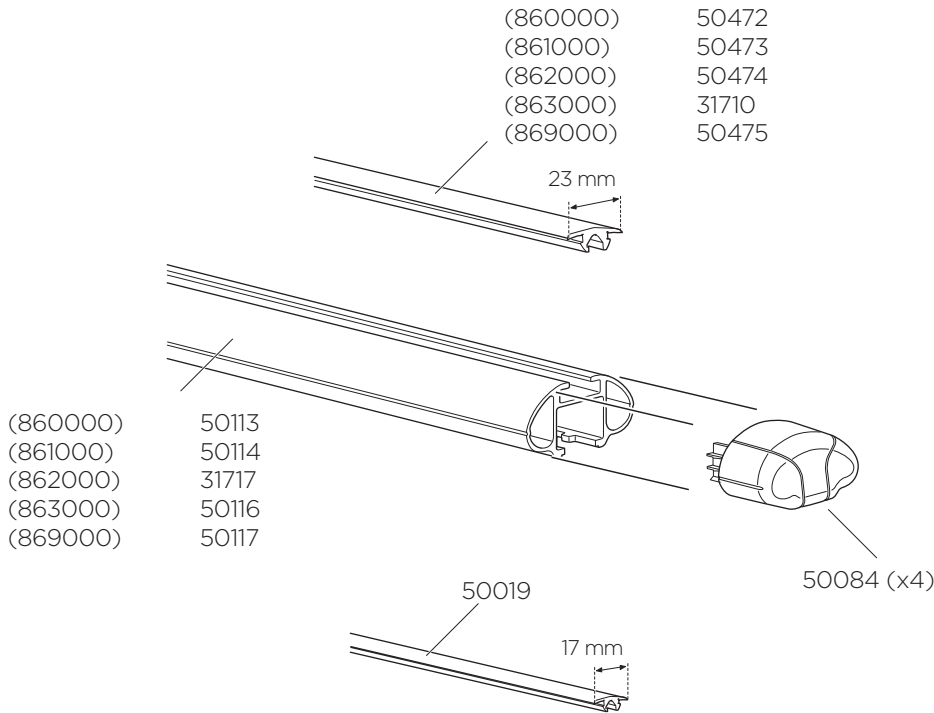

# Thule Smart Rack

784, 785, 794, 795

**THULE**  
SWEDEN

(860000) 50113  
 (861000) 50114  
 (862000) 31717  
 (863000) 50116  
 (869000) 50117

Key+Lock  
 = N.....  
**No**  
 N001-N200  
**Sparepart No**  
 1500001001 - 1500001200

Key  
**No**  
 N001-N200  
**Sparepart No**  
 1500002001 - 1500002200