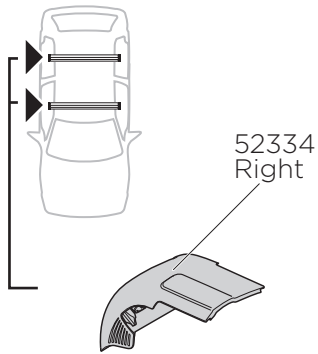

 Key+Lock
 = N...
No
 N001-N200
Sparepart No
 1500001001 - 1500001200

+

 Key
No
 N001-N200
Sparepart No
 1500002001 - 1500002200

959100	
959120	
959200	
959220	
959300	52312
959320	
959400	
959420	
959500	
959520	
959600	52732
959620	