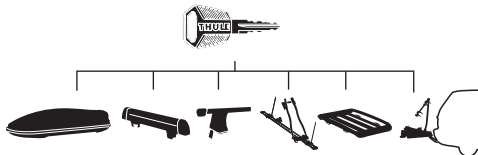

EN Accessories
DE Zubehör
FR Accessoires
NL Accessoires
IT Accessori
ES Accesorios
PT Acessórios
SV Tillbehör

DK Tilbehør
NE Tilbehør
FI Lisävarusteet
ET Lisavarustus
LV Piederumi
LT Priedai
PL Akcesoria
RU Аксессуары

UK Аксессуары
BG Принадлежности
CS Doplòky
SK Príslušenstvo
SL Dodatki
HR/BIH Dodaci
RO Accesorii
HU Tartozékok

EL Εξαρτήματα
TR Aksesuarlar
AR الملحقات
HE אביזרים
ZH 附件
JA アクセサリー
KO 액세서리
TH อุปกรณ์เสริม

Thule One-Key System