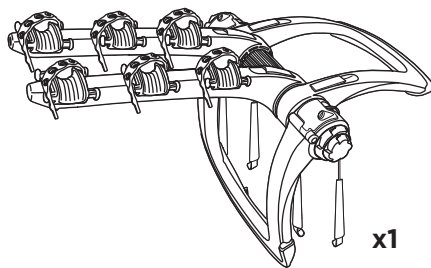

Thule RaceWay

992