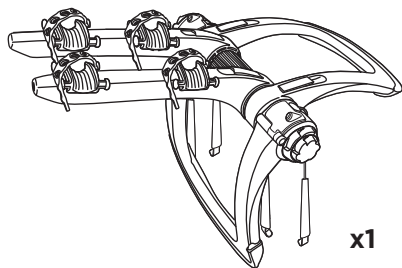

Thule RaceWay

991