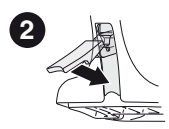

	Y
NISSAN Murano, 5-dr SUV, 03-07, 08-	41

	X inch	X mm
NISSAN Murano, 5-dr SUV, 03-07, 08-	43 ⁷ / ₈ "	1116 mm

	Y inch	Y mm
NISSAN Murano, 5-dr SUV, 03-07, 08-	41 ³ / ₄ "	1061 mm

4

NISSAN Murano, 5-dr SUV, 03-07, 08-

11 3/4"

29 1/2"

GB/US Tighten alternately

D Die Schrauben abwechselnd anziehen

F Serrer alternativement chaque côté

NL Afwisselend aan de linker- en de rechterkant aandraaien

I Alternare il serraggio delle viti