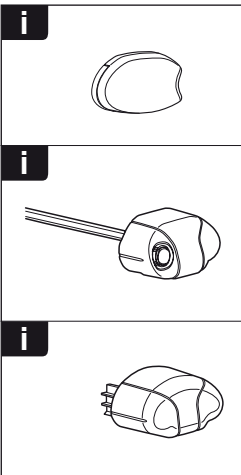

TR Dönüşümlü sıkın

中文 交替拧紧

한국어 번갈아 가며 조이십시오.

日本語 交互に締め付けてください。

ไทย ชั้้นแบบสลับ

6

480R/754

480