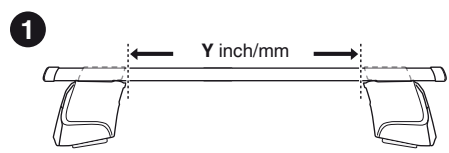

	Y
NISSAN Murano, 5-dr SUV, 03-07, 08-	41

	X inch	X mm
NISSAN Murano, 5-dr SUV, 03-07, 08-	43 ⁷ / ₈ "	1116 mm

	Y inch	Y mm
NISSAN Murano, 5-dr SUV, 03-07, 08-	41 ³ / ₄ "	1061 mm

4

NISSAN Murano, 5-dr SUV, 03-07, 08-

5

NISSAN Murano, 5-dr SUV, 03-07, 08-

X mm

Y mm

X inch

Y inch

300 mm

750 mm

11 3/4"

29 1/2"

GB/US Tighten alternately

D Die Schrauben abwechselnd anziehen

F Serrer alternativement chaque côté

NL Afwisselend aan de linker- en de rechterkant aandraaien

I Alternare il serraggio delle viti