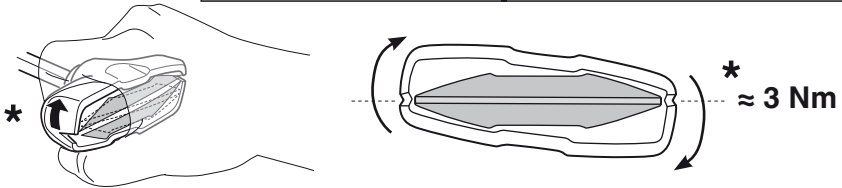

TR Dönüşümlü sıkın

中文 交替拧紧

한국어 번갈아 가며 조이십시오.

日本語 交互に締め付けてください。

ไทย ชั้้นแบบสลับ

6

480R/754

480