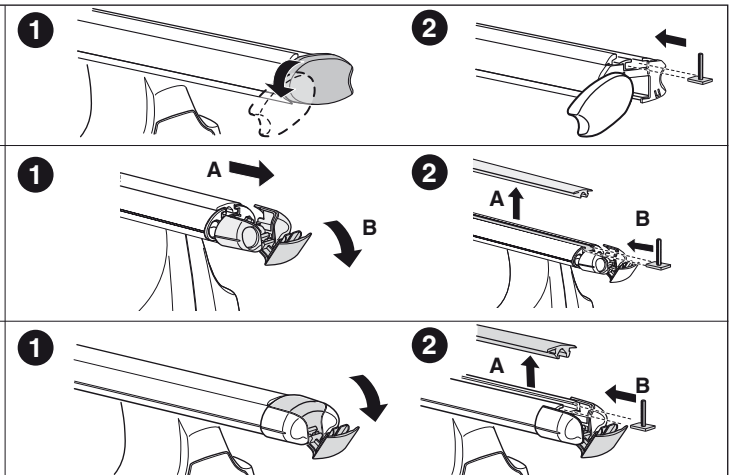

TR Dönüşümlü sıkın

中文 交替拧紧

한국어 번갈아 가며 조이십시오.

日本語 交互に締め付けてください。

ไทย ชั้้นแบบสลับ

6

480R/754

480