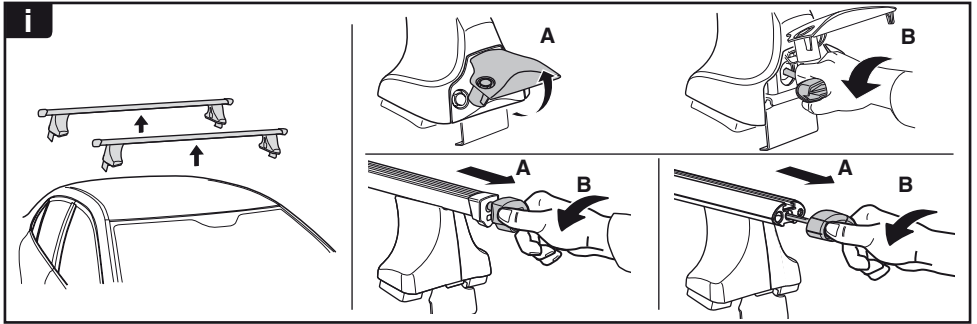

TR Dönüşümlü sıkın

中文 交替拧紧

한국어 번갈아 가며 조이십시오.

日本語 交互に締め付けてください。

ไทย ชั้้นแบบสลับ

6

480R/754

480