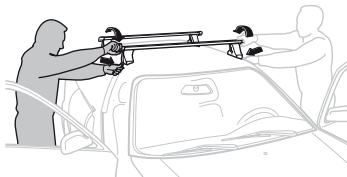

11 3/4"

29 1/2"

GB/US Tighten alternately

D Die Schrauben abwechselnd anziehen

F Serrer alternativement chaque côté

NL Afwisselend aan de linker- en de rechterkant aandraaien

I Alternare il serraggio delle viti