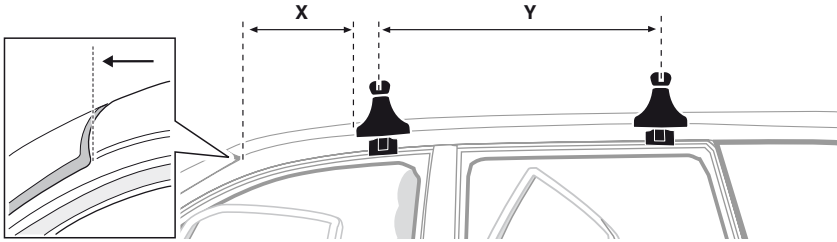

	Y
NISSAN Murano, 5-dr SUV, 03-07, 08-	41

	X inch	X mm
NISSAN Murano, 5-dr SUV, 03-07, 08-	43 ⁷ / ₈ "	1116 mm

	Y inch	Y mm
NISSAN Murano, 5-dr SUV, 03-07, 08-	41 ³ / ₄ "	1061 mm

4

NISSAN Murano, 5-dr SUV, 03-07, 08-

5

NISSAN Murano, 5-dr SUV, 03-07, 08-

X mm

Y mm

X inch

Y inch

300 mm

750 mm

11 3/4"

29 1/2"

GB/US Tighten alternately

D Die Schrauben abwechselnd anziehen

F Serrer alternativement chaque côté

NL Afwisselend aan de linker- en de rechterkant aandraaien

I Alternare il serraggio delle viti