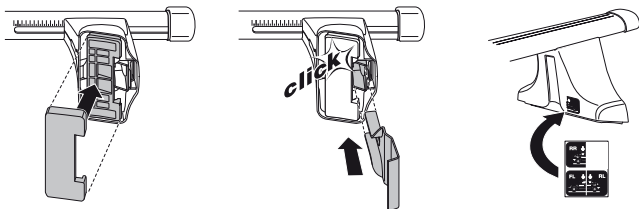

	Y
NISSAN Murano, 5-dr SUV, 03-07, 08-	41

	X inch	X mm
NISSAN Murano, 5-dr SUV, 03-07, 08-	43 ⁷ / ₈ "	1116 mm

	Y inch	Y mm
NISSAN Murano, 5-dr SUV, 03-07, 08-	41 ³ / ₄ "	1061 mm

4

NISSAN Murano, 5-dr SUV, 03-07, 08-

5

NISSAN Murano, 5-dr SUV, 03-07, 08-

X mm

Y mm

X inch

Y inch

300 mm

750 mm

11 3/4"

29 1/2"

GB/US Tighten alternately

D Die Schrauben abwechselnd anziehen

F Serrer alternativement chaque côté

NL Afwisselend aan de linker- en de rechterkant aandraaien

I Alternare il serraggio delle viti