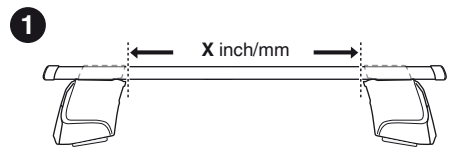

	Y
NISSAN Murano, 5-dr SUV, 03-07, 08-	41

	X inch	X mm
NISSAN Murano, 5-dr SUV, 03-07, 08-	43 ⁷ / ₈ "	1116 mm

	Y inch	Y mm
NISSAN Murano, 5-dr SUV, 03-07, 08-	41 ³ / ₄ "	1061 mm

4

NISSAN Murano, 5-dr SUV, 03-07, 08-

5

NISSAN Murano, 5-dr SUV, 03-07, 08-

X mm

Y mm

X inch

Y inch

300 mm

750 mm

11 3/4"

29 1/2"

GB/US Tighten alternately

D Die Schrauben abwechselnd anziehen

F Serrer alternativement chaque côté

NL Afwisselend aan de linker- en de rechterkant aandraaien

I Alternare il serraggio delle viti