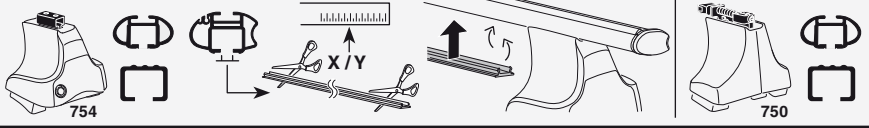

Kit 1397

NISSAN Murano, 5-dr SUV, 03-07, 08-

480R
754

480

750

Kit

3

	X
NISSAN Murano, 5-dr SUV, 03-07, 08-	46,5

	Y
NISSAN Murano, 5-dr SUV, 03-07, 08-	41

	X inch	X mm
NISSAN Murano, 5-dr SUV, 03-07, 08-	43 ⁷ / ₈ "	1116 mm

	Y inch	Y mm
NISSAN Murano, 5-dr SUV, 03-07, 08-	41 ³ / ₄ "	1061 mm

4

NISSAN Murano, 5-dr SUV, 03-07, 08-

5

NISSAN Murano, 5-dr SUV, 03-07, 08-

X mm

Y mm

X inch

Y inch

300 mm

750 mm

11 3/4"

29 1/2"

GB/US Tighten alternately

D Die Schrauben abwechselnd anziehen

F Serrer alternativement chaque côté

NL Afwisselend aan de linker- en de rechterkant aandraaien

I Alternare il serraggio delle viti