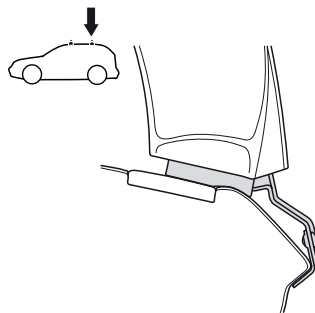

5

NISSAN Murano, 5-dr SUV, 03-07, 08-

X mm

Y mm

X inch

Y inch

300 mm

750 mm

11 3/4"

29 1/2"

GB/US Tighten alternately

D Die Schrauben abwechselnd anziehen

F Serrer alternativement chaque côté

NL Afwisselend aan de linker- en de rechterkant aandraaien

I Alternare il serraggio delle viti