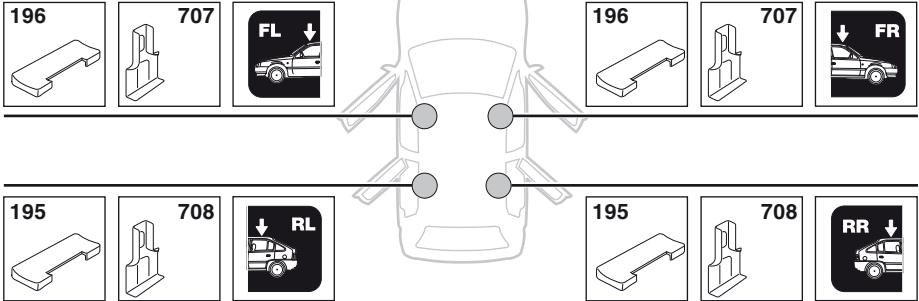

	Y
NISSAN Murano, 5-dr SUV, 03-07, 08-	41

	X inch	X mm
NISSAN Murano, 5-dr SUV, 03-07, 08-	43 ⁷ / ₈ "	1116 mm

	Y inch	Y mm
NISSAN Murano, 5-dr SUV, 03-07, 08-	41 ³ / ₄ "	1061 mm

4

NISSAN Murano, 5-dr SUV, 03-07, 08-

5

NISSAN Murano, 5-dr SUV, 03-07, 08-

X mm

Y mm

X inch

Y inch

300 mm

750 mm

11 3/4"

29 1/2"

GB/US Tighten alternately

D Die Schrauben abwechselnd anziehen

F Serrer alternativement chaque côté

NL Afwisselend aan de linker- en de rechterkant aandraaien

I Alternare il serraggio delle viti