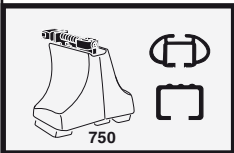

TR Dönüşümlü sıkın

中文 交替拧紧

한국어 번갈아 가며 조이십시오.

日本語 交互に締め付けてください。

ไทย ชั้้นแบบสลับ

6

480R/754

480