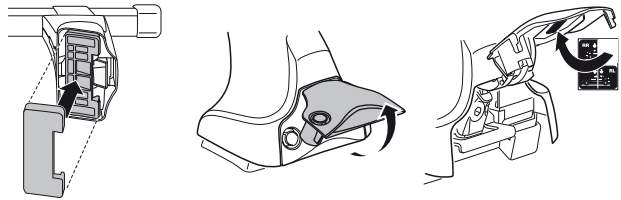

	Y
NISSAN Murano, 5-dr SUV, 03-07, 08-	41

	X inch	X mm
NISSAN Murano, 5-dr SUV, 03-07, 08-	43 ⁷ / ₈ "	1116 mm

	Y inch	Y mm
NISSAN Murano, 5-dr SUV, 03-07, 08-	41 ³ / ₄ "	1061 mm

4

NISSAN Murano, 5-dr SUV, 03-07, 08-

11 3/4"

29 1/2"

GB/US Tighten alternately

D Die Schrauben abwechselnd anziehen

F Serrer alternativement chaque côté

NL Afwisselend aan de linker- en de rechterkant aandraaien

I Alternare il serraggio delle viti