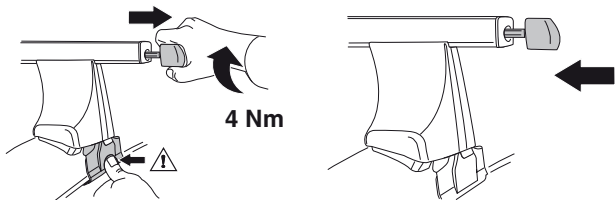

TR Dönüşümlü sıkın

中文 交替拧紧

한국어 번갈아 가며 조이십시오.

日本語 交互に締め付けてください。

ไทย ชั้้นแบบสลับ

6

480R/754

480