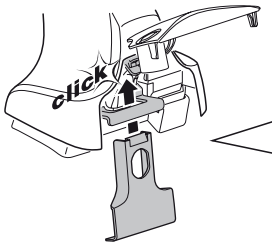

4

NISSAN Murano, 5-dr SUV, 03-07, 08-