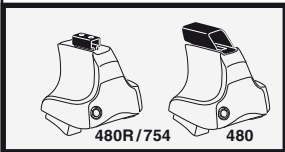

	Y
NISSAN Murano, 5-dr SUV, 03-07, 08-	41

	X inch	X mm
NISSAN Murano, 5-dr SUV, 03-07, 08-	43 ⁷ / ₈ "	1116 mm

	Y inch	Y mm
NISSAN Murano, 5-dr SUV, 03-07, 08-	41 ³ / ₄ "	1061 mm

4

NISSAN Murano, 5-dr SUV, 03-07, 08-

5

NISSAN Murano, 5-dr SUV, 03-07, 08-

X mm

Y mm

X inch

Y inch

300 mm

750 mm

11 3/4"

29 1/2"

GB/US Tighten alternately

D Die Schrauben abwechselnd anziehen

F Serrer alternativement chaque côté

NL Afwisselend aan de linker- en de rechterkant aandraaien

I Alternare il serraggio delle viti