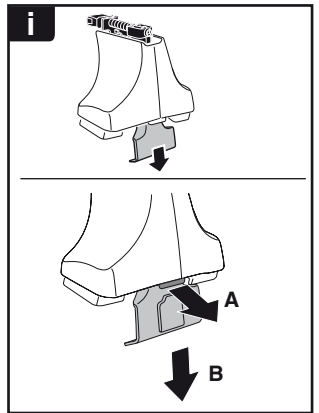

TR Dönüşümlü sıkın

中文 交替拧紧

한국어 번갈아 가며 조이십시오.

日本語 交互に締め付けてください。

ไทย ชั้้นแบบสลับ

6

480R/754

480