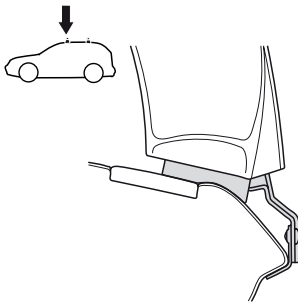

5

NISSAN Murano, 5-dr SUV, 03-07, 08-

X mm

Y mm

X inch

Y inch

300 mm

750 mm

11 3/4"

29 1/2"

GB/US Tighten alternately

D Die Schrauben abwechselnd anziehen

F Serrer alternativement chaque côté

NL Afwisselend aan de linker- en de rechterkant aandraaien

I Alternare il serraggio delle viti